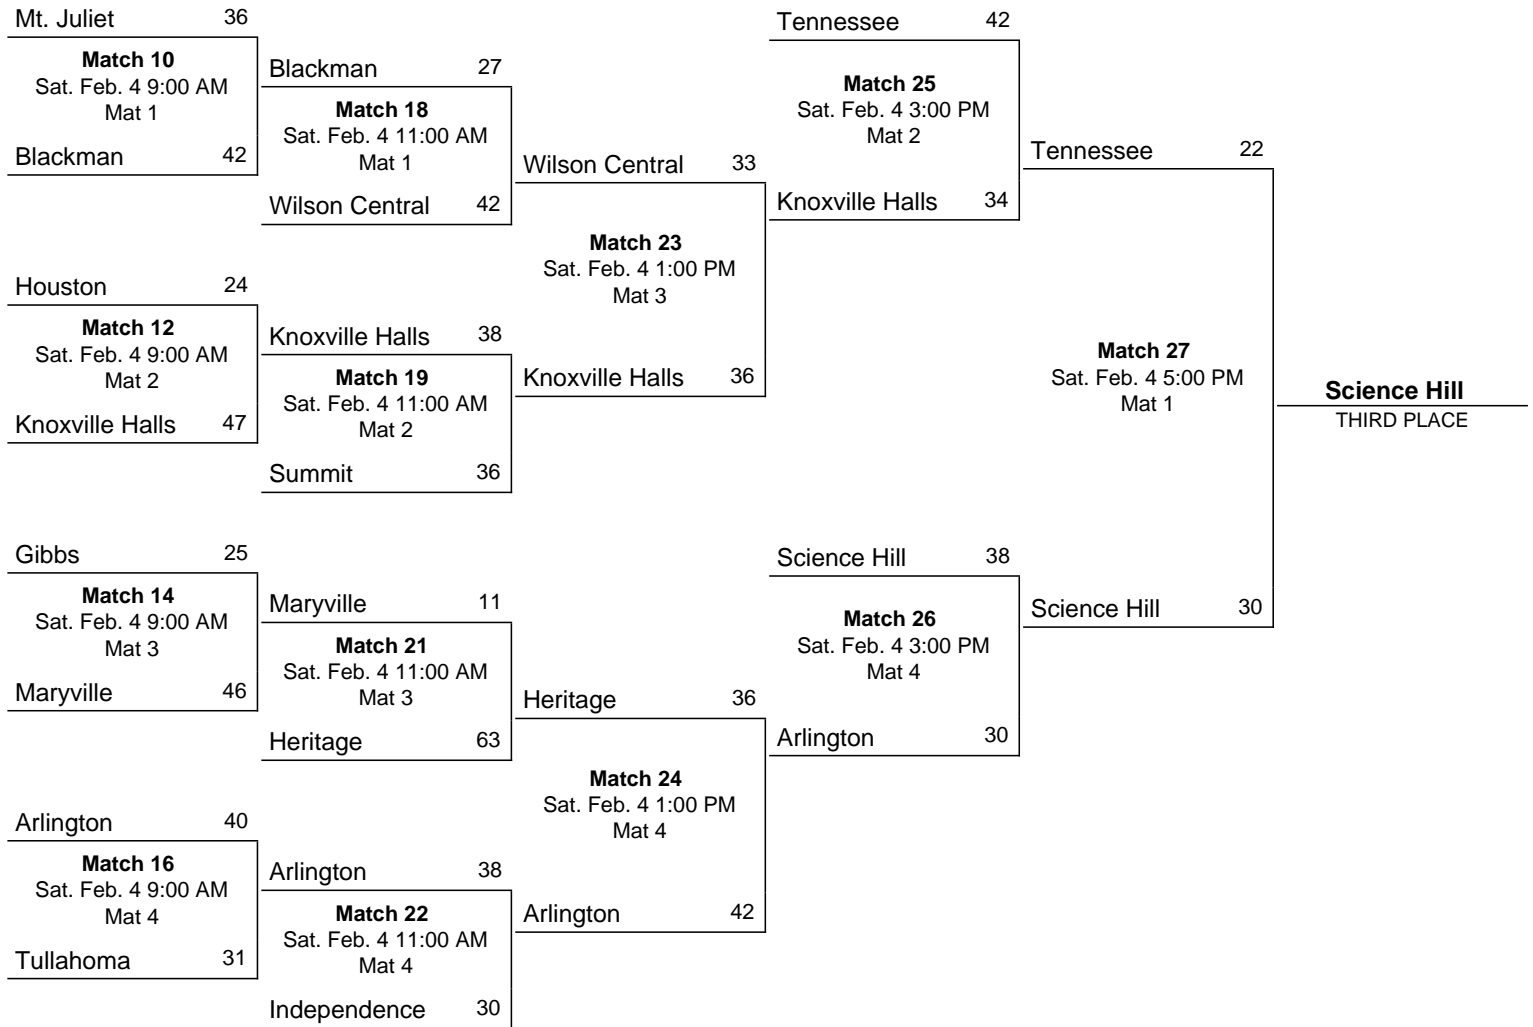

# 2017 Class AAA State Dual Wrestling Championship

February 3 - February 4, 2017 - Williamson Co. Expo Center - Franklin, TN

First Round	Quarterfinals	Semifinals	Championship
Tennessee (24-1) 38			
<b>Match 1</b> Fri. Feb. 3 5:00 PM Mat 1	Tennessee 41		
Mt. Juliet (29-5) 35	<b>Match 9</b> Fri. Feb. 3 7:00 PM Mat 1	Tennessee 6	
Independence (19-11) 51	Independence 37		
<b>Match 2</b> Fri. Feb. 3 5:00 PM Mat 2		<b>Match 17</b> Sat. Feb. 4 1:00 PM Mat 1	
Blackman (24-3) 21			
Heritage (28-4) 37	Heritage 9		Bradley Central 35
<b>Match 3</b> Fri. Feb. 3 5:00 PM Mat 3		Bradley Central 71	
Houston 30	<b>Match 11</b> Fri. Feb. 3 7:00 PM Mat 2		
Bradley Central (19-2) 45	Bradley Central 65		
<b>Match 4</b> Fri. Feb. 3 5:00 PM Mat 4			<b>Match 28</b> Sat. Feb. 4 7:00 PM Mat 1
Knoxville Halls 24			<b>Bradley Central</b> STATE CHAMPION
Summit (28-2) 54	Summit 34		
<b>Match 5</b> Fri. Feb. 3 5:00 PM Mat 5			
Gibbs 19	<b>Match 13</b> Fri. Feb. 3 7:00 PM Mat 3	Cleveland 35	
Maryville (22-6) 6	Cleveland 41		
<b>Match 6</b> Fri. Feb. 3 5:00 PM Mat 6		<b>Match 20</b> Sat. Feb. 4 1:00 PM Mat 2	
Cleveland (26-0) 68			Cleveland 24
Arlington (27-10) 28	Science Hill 32		
<b>Match 7</b> Fri. Feb. 3 5:00 PM Mat 7			
Science Hill 35	<b>Match 15</b> Fri. Feb. 3 7:00 PM Mat 4	Science Hill 30	
Tullahoma (15-12) 35	Wilson Central 31		
<b>Match 8</b> Fri. Feb. 3 5:00 PM Mat 8			
Wilson Central 39			

# Consolation Bracket

**Notes:**  
All times are Central.