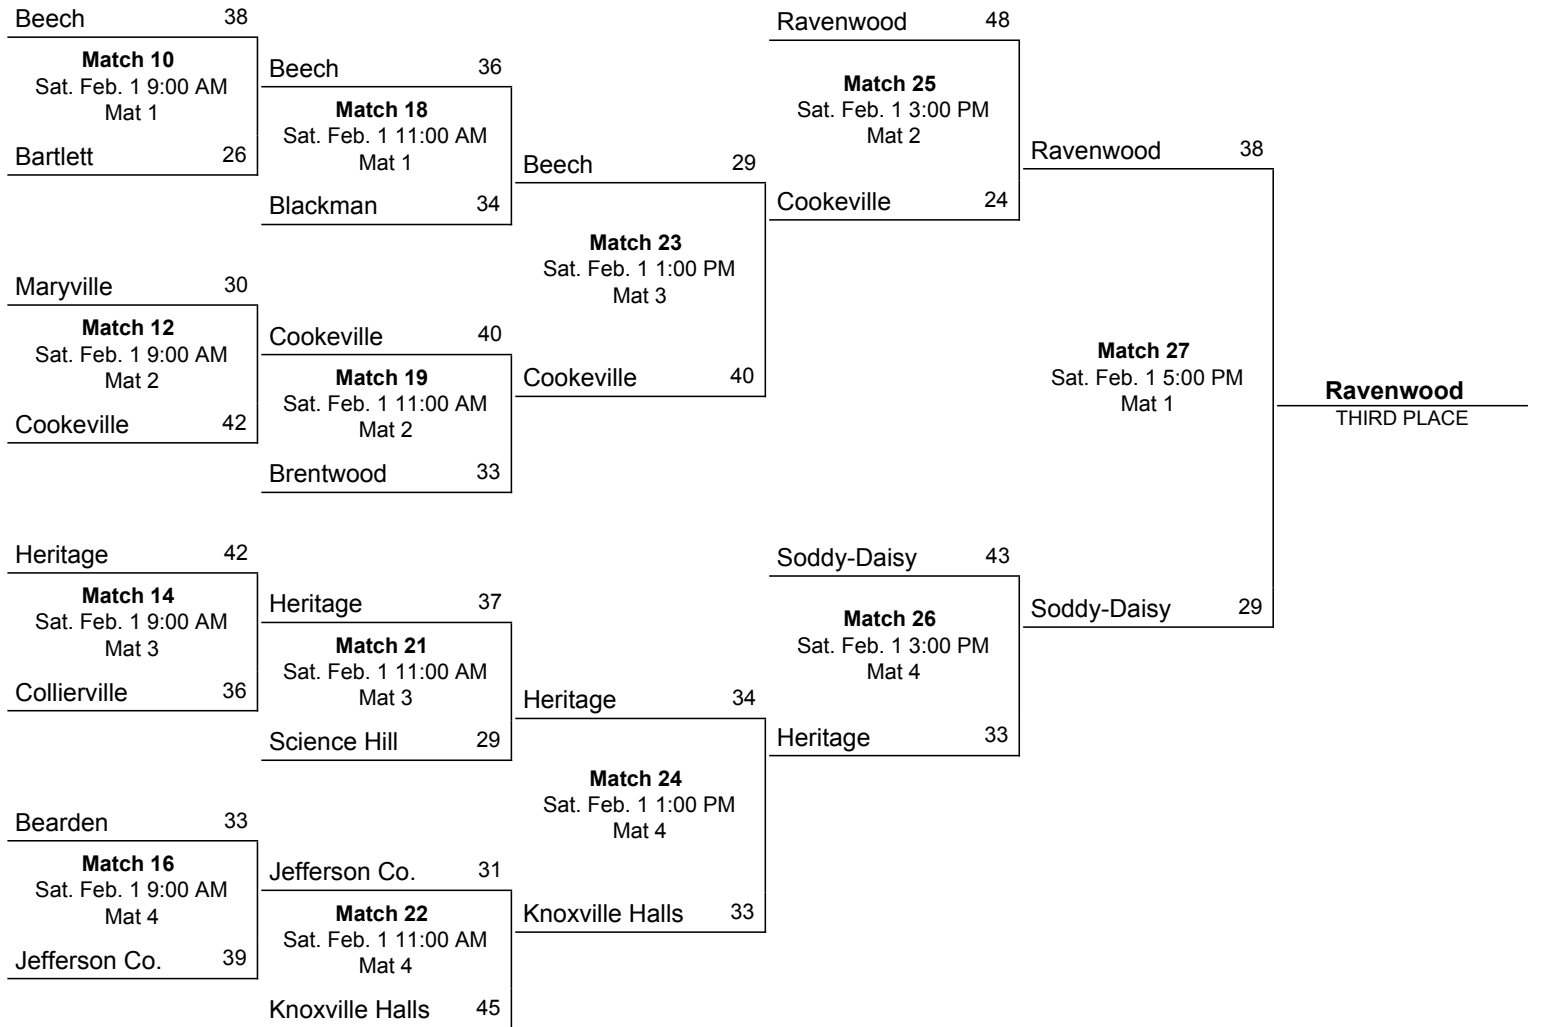

# 2014 Class AAA State Dual Wrestling Tournament

January 31 - February 1, 2014 · Williamson Co. Expo Center - Franklin, TN

First Round	Quarterfinals	Semifinals	Championship
Cleveland (23-2) 58			
<b>Match 1</b> Fri. Jan. 31 3:30 PM Mat 1	Cleveland 42		
Beech 12	<b>Match 9</b> Fri. Jan. 31 7:30 PM Mat 1	Cleveland 46	
Knoxville Halls (24-1) 44	Knoxville Halls 36		
<b>Match 2</b> Fri. Jan. 31 3:30 PM Mat 2		<b>Match 17</b> Sat. Feb. 1 1:00 PM Mat 1	
Bartlett (20-6) 23			
Science Hill (21-8) 30	Science Hill 24		Cleveland 50
<b>Match 3</b> Fri. Jan. 31 3:30 PM Mat 3	<b>Match 11</b> Fri. Jan. 31 7:30 PM Mat 2	Ravenwood 25	
Maryville 24	Ravenwood 38		
Cookeville 24			
<b>Match 4</b> Fri. Jan. 31 3:30 PM Mat 4			<b>Match 28</b> Sat. Feb. 1 7:00 PM Mat 1
Ravenwood (27-7) 36			Cleveland STATE CHAMPION
Heritage 36	Soddy-Daisy 49		
<b>Match 5</b> Fri. Jan. 31 3:30 PM Mat 5	<b>Match 13</b> Fri. Jan. 31 7:30 PM Mat 3	Soddy-Daisy 33	
Soddy-Daisy 39	Brentwood 27		
Collierville (21-6) 29			
<b>Match 6</b> Fri. Jan. 31 3:30 PM Mat 6			Wilson Central 15
Brentwood (21-6) 36		<b>Match 20</b> Sat. Feb. 1 1:00 PM Mat 2	
Blackman 58	Blackman 15		
<b>Match 7</b> Fri. Jan. 31 3:30 PM Mat 7	<b>Match 15</b> Fri. Jan. 31 7:30 PM Mat 4	Wilson Central 42	
Bearden (27-7) 21	Wilson Central 54		
Jefferson Co. (22-12) 12			
<b>Match 8</b> Fri. Jan. 31 3:30 PM Mat 8			
Wilson Central (36-4) 69			

# Consolation Bracket

Notes: